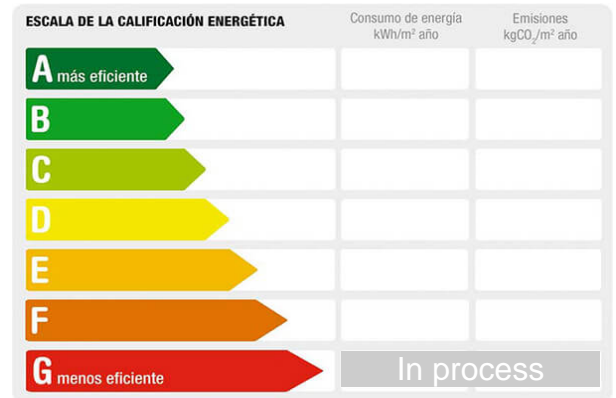

Sqm built: 100   **Living area:** 85   **Fuel:** gasoil
Bedrooms: 3   **Bathrooms:** 1   **Outward/Inward:** outward
Community fees/month: 100

Description:

Se vende piso en pleno centro de Villarobledo, con vistas a la plaza vieja, consta de 3 dormitorios, salón, cocina, y baño, todo totalmente exterior. Dos balcones con bonitas vistas.