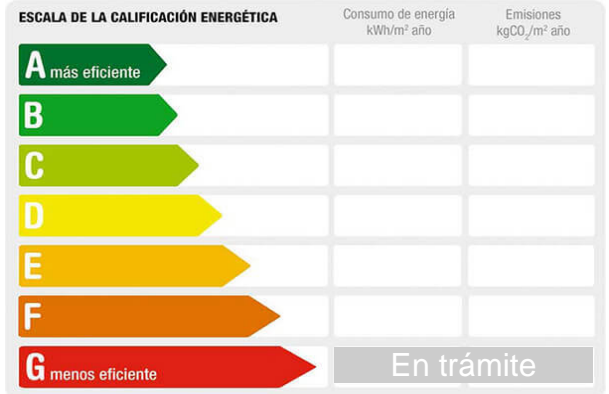

Referencia: **5-espejo 1**  
 Tipo inmueble: Piso  
 Operación: Venta  
 Precio: **150.000 €**  
 Estado: Seminuevo

Población: Villarrobledo  
 Provincia: Albacete  
 Cod. postal: 02600  
 Zona: CENTRO

<b>M² construidos:</b> 95	<b>Suelo de:</b> tarima	<b>útiles:</b> 90
<b>Garajes:</b> 1	<b>Energía calefacción:</b> gas natural	<b>Dormitorios:</b> 2
<b>Baños:</b> 1	<b>Antigüedad:</b> entre 10 y 15 años	<b>Aseos:</b> 1
<b>Exterior/Interior:</b> exterior	<b>Armarios:</b> 3	

**Descripción:**

se vende piso practicamente nuevo en pleno centro de Villarrobledo, consta de baño, aseo, amplio salon, cocina con dos accesos, lavadero, garaje y trastero